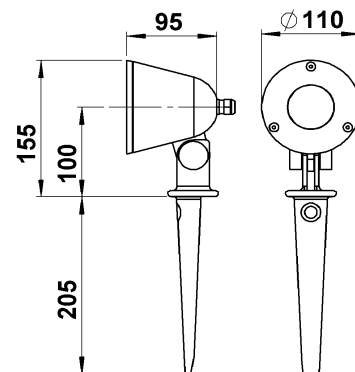

Leuchtenart: Spießstrahler

Leuchtenbezeichnung: 2100

Schutzart: IP 54

Anwendung: Spießstrahler für den Innen- und Außenbereich

Leuchtmittel: 1 x Power - LED 4,5 W
incl. Konverter
Direktanschluss 230 V, 50 Hz
Lichtfarbe warmweiß, 3000 K

Konstruktion:

Aluminiumguß
Borosilikatglas, klar
Schutzart IP 54
Spritzwassergeschützt
Staubgeschützt
Schutzklasse 1
mit 2,5m Kabel und Netzstecker IPX4
CE - Konformitätszeichen

Hinweis:

Zur Vermeidung von Gefährdungen darf eine beschädigte, äußere flexible Leitung dieser Leuchte ausschließlich vom Hersteller, seinem Servicevertreter oder einer vergleichbaren Fachkraft ausgetauscht werden.